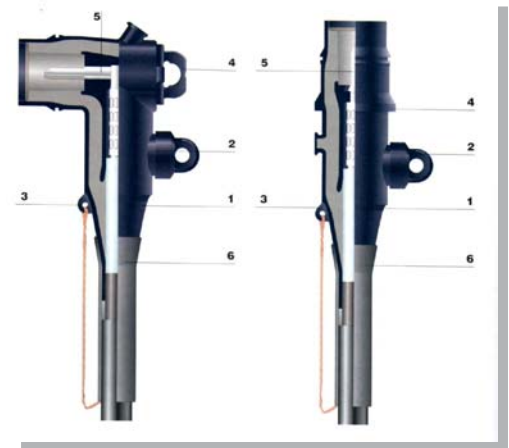

Adaptor ecranat în T   Adaptor ecranat drept