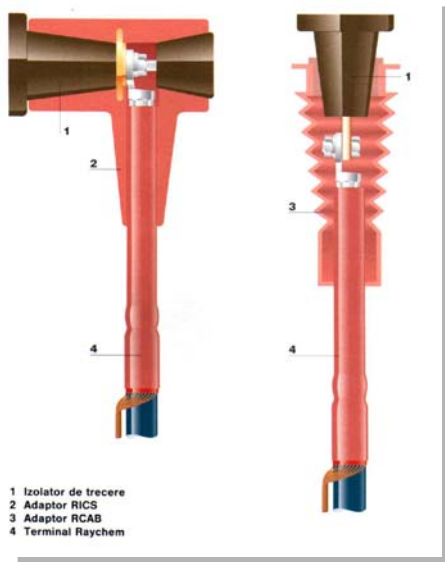

Adaptor izolat în T   Adaptor izolat drept